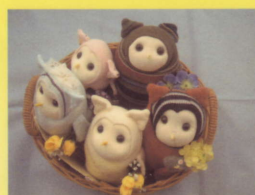

広島市立広島特別支援学校の児童生徒 と 福祉作業所 の 手づくり作品展示販売会

アート工房 と ナチュラルクラフトショップ の コラボレーション

アート バザール ART & BAZAR

日時
平成20年2月8日(金)・9日(土)・10日(日)

10:00~18:00 (金曜のみ19:00まで)

場所

アステールプラザ 1階・市民ギャラリー

中区加古町4番17号 (平和公園から徒歩5分)

電話 082-244-8000

■主催：広島市教育委員会、社会福祉法人広島市手をつなぐ育成会 広島市就労支援センター

■出品者：広島市立広島特別支援学校、もみじ作業所、きつつき共同作業所、セルフ宇品、おりづる作業所、森の工房、アイラブ作業所、作業所わくわく、きつつき第三作業所、未来館、アイ・サン・サン作業所、第2ひとは作業所、共同作業所カープクラブ、共同作業所あおぎり、夢ハウス高陽、共同作業所オレンジハウス、くみ木作業所、中央・幸工房