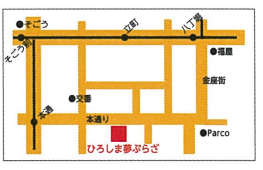

クリスマス飾り

トナカイとサンタ リース まつぼっくり

お正月飾り

亥の親子 土鈴・亥 招福・亥

陶器・木工・季節（正月・Xmas）の雑貨コーナー この日のために美味しいスナック菓子を用意しました。

**会場：ひろしま夢ぷらざ** 広島市中区本通 8-28  
**期間：11月29日(木)～12月11日(火)**  
 10時～19時（店頭販売は17時まで）最終日は17時まで

主催：公益社団法人広島県就労振興センター  
 広島市就労支援センター  
 協賛：ひろしま夢ぷらざ（広島県商工会連合会） 共催：広島県共同募金会